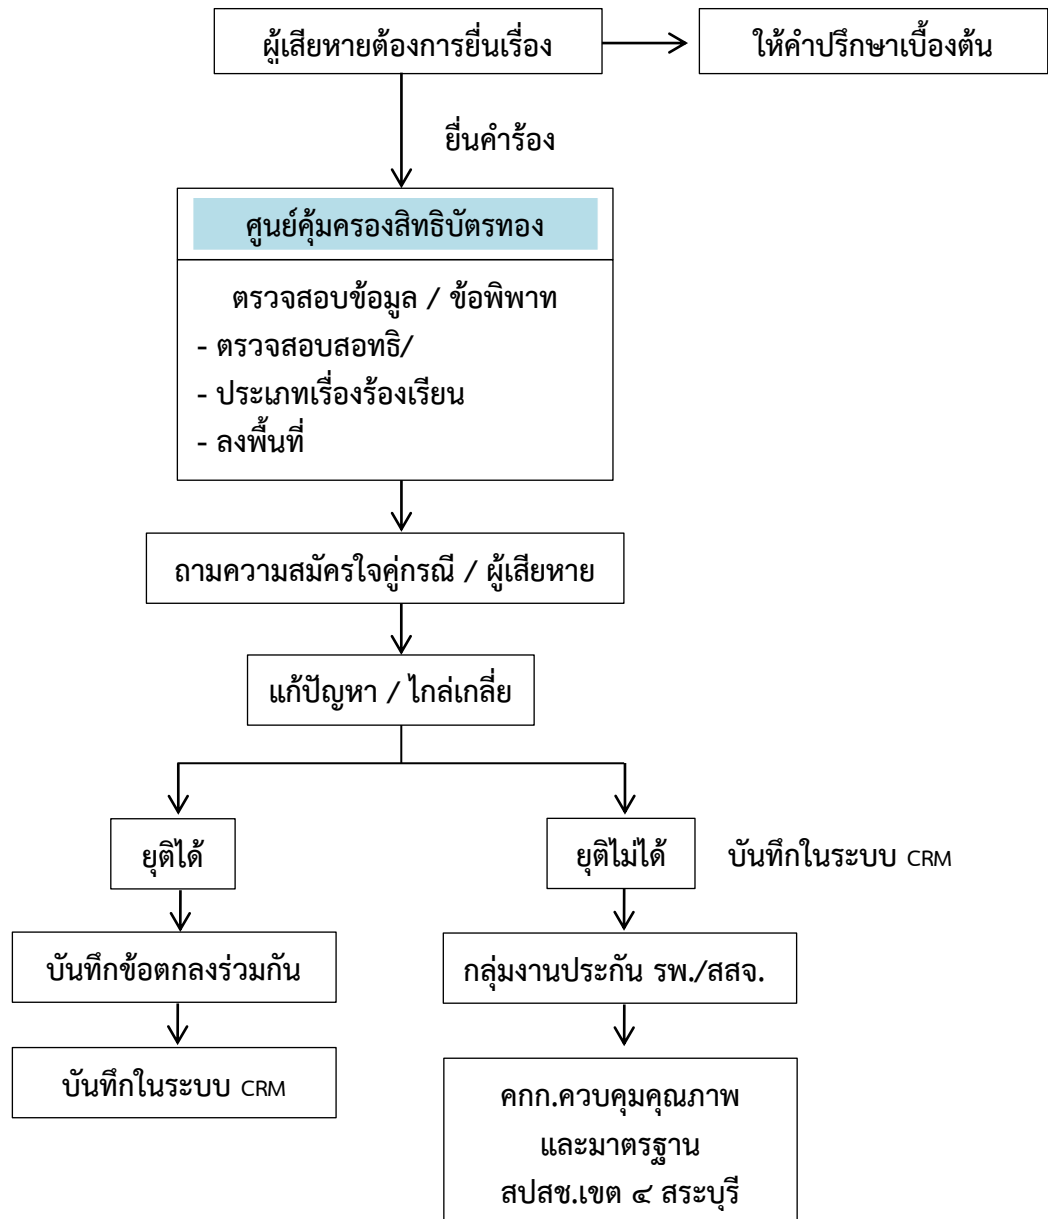

ศูนย์คุ้มครองสิทธิบัตรทอง สาขาอำเภอโพธิ์ทอง
รับเรื่องร้องเรียนในเขตพื้นที่อำเภอโพธิ์ทอง + แสงหา

หมายเหตุ :

ต้องการสติ๊กเกอร์ “รับเรื่องร้องเรียน ที่สามารถแสกน QR Code ขอรับคำปรึกษาได้”