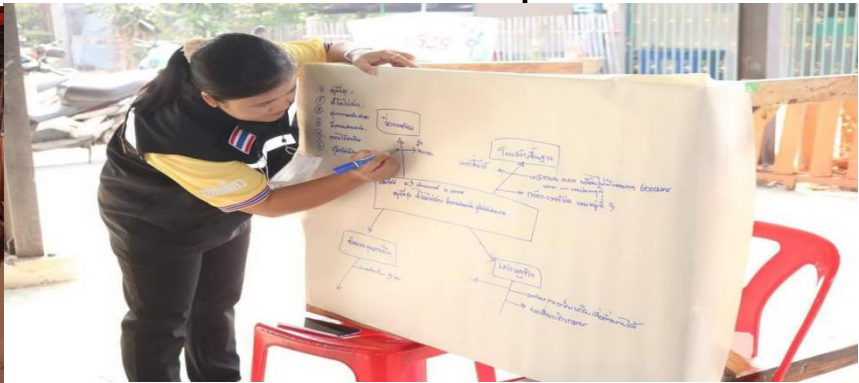

A close-up photograph of a traditional Thai drum, likely a 'Klong' or 'Klong Yai'. The drum is cylindrical and wrapped in a light-colored material, possibly animal skin. It features a prominent circular emblem in the center, which is a stylized dragon (Garuda) with its wings spread, perched on a golden base. The dragon is surrounded by white, swirling cloud patterns. The entire emblem is set against a red background. The drum is decorated with intricate gold and red patterns, including a braided gold border. The text 'เครื่องข้ายอำเภอป่าโมก' is overlaid on the image in white Thai script.

เครื่องข้ายอำเภอป่าโมก

ชุมชนวิถีใหม่ ห่างไกลNCDs

แผนการดำเนินงาน

1. คัดเลือกหมู่บ้านต้นแบบ รพ.สต.ละ 1 หมู่
2. จัดทำประชาคมผู้เกี่ยวข้อง ปัญหา วางแผน
ดำเนินการ แนวทางการปรับเปลี่ยนพฤติกรรม

ชุมชนวิถีใหม่ ห่างไกลNCDs