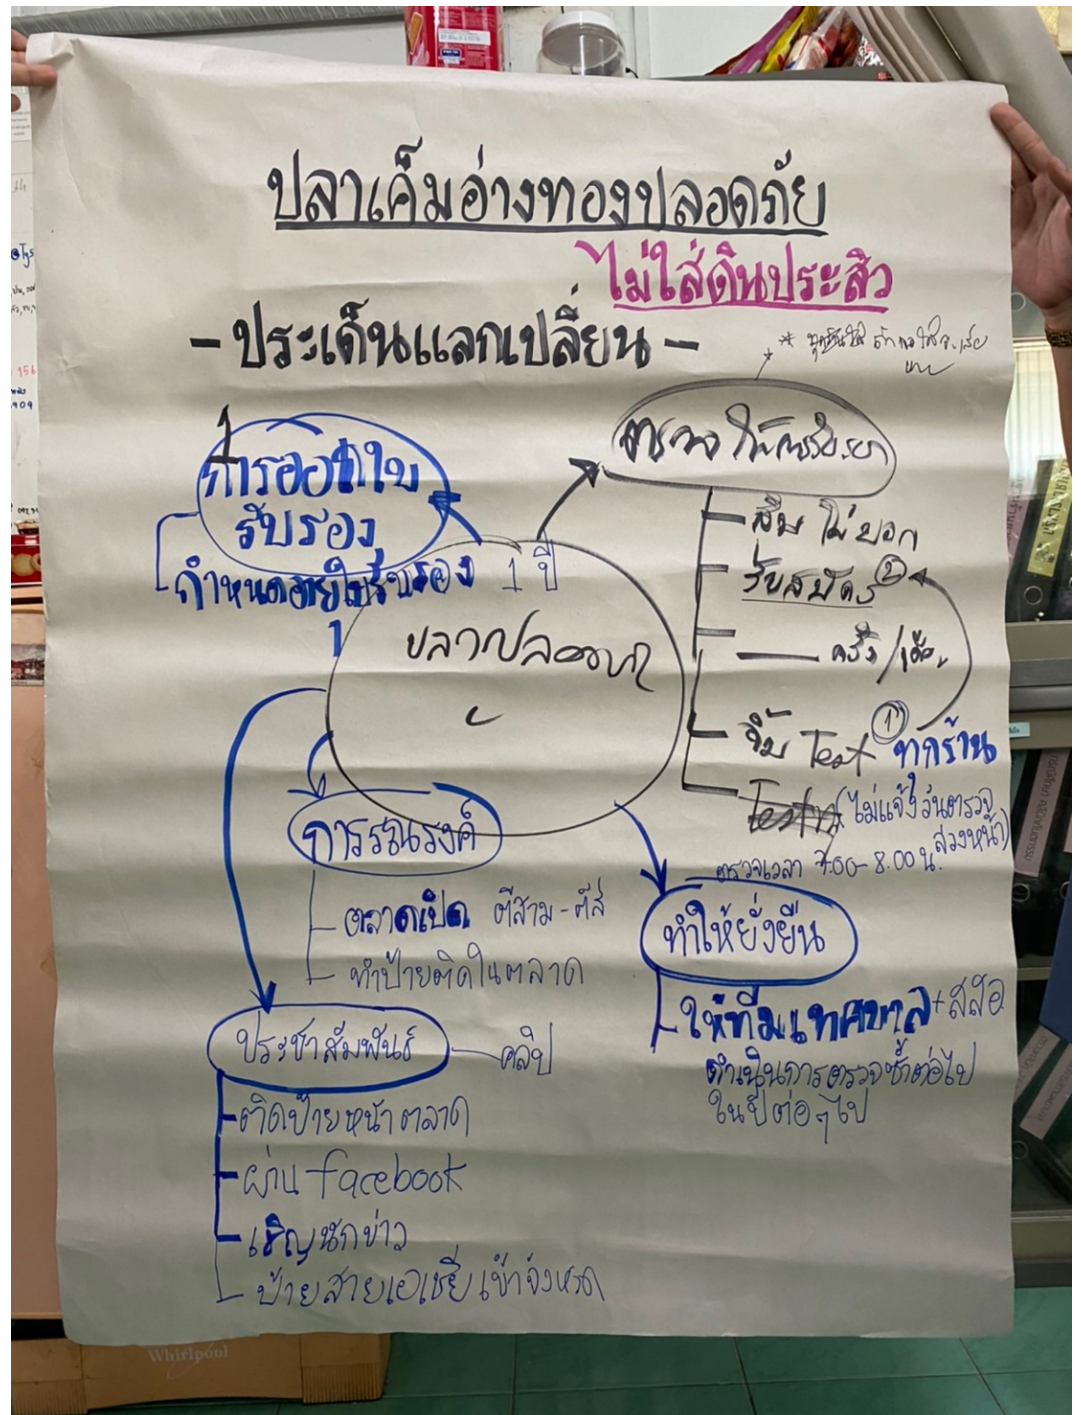

A large, expressive brown brushstroke that starts from the top left and sweeps across the upper half of the page, creating a textured, painterly background for the text.

ปลาเค็มอ่างทองปลอดภัย

ไม่ใส่ดินประสิว

# ประชุมระดม สมอง

วันที่ 12 กุมภาพันธ์ 2563

แลกเปลี่ยน ข้อมูล และประสบการณ์

# เส้นทางสู่ปลาเค็มอย่างทองปลอดภัย ไร้ดินประสิว ปี 2563

ก.พ.63

ประชุมระดม  
สมอง

มี.ค.63

รณรงค์ให้ความรู้  
รับสมัครผู้ร่วมโครงการ  
และตรวจ screen

มี.ค. 63

เก็บตัวอย่าง  
ตรวจวิเคราะห์  
ครั้งที่ 1

เม.ย.-พ.ค. 63