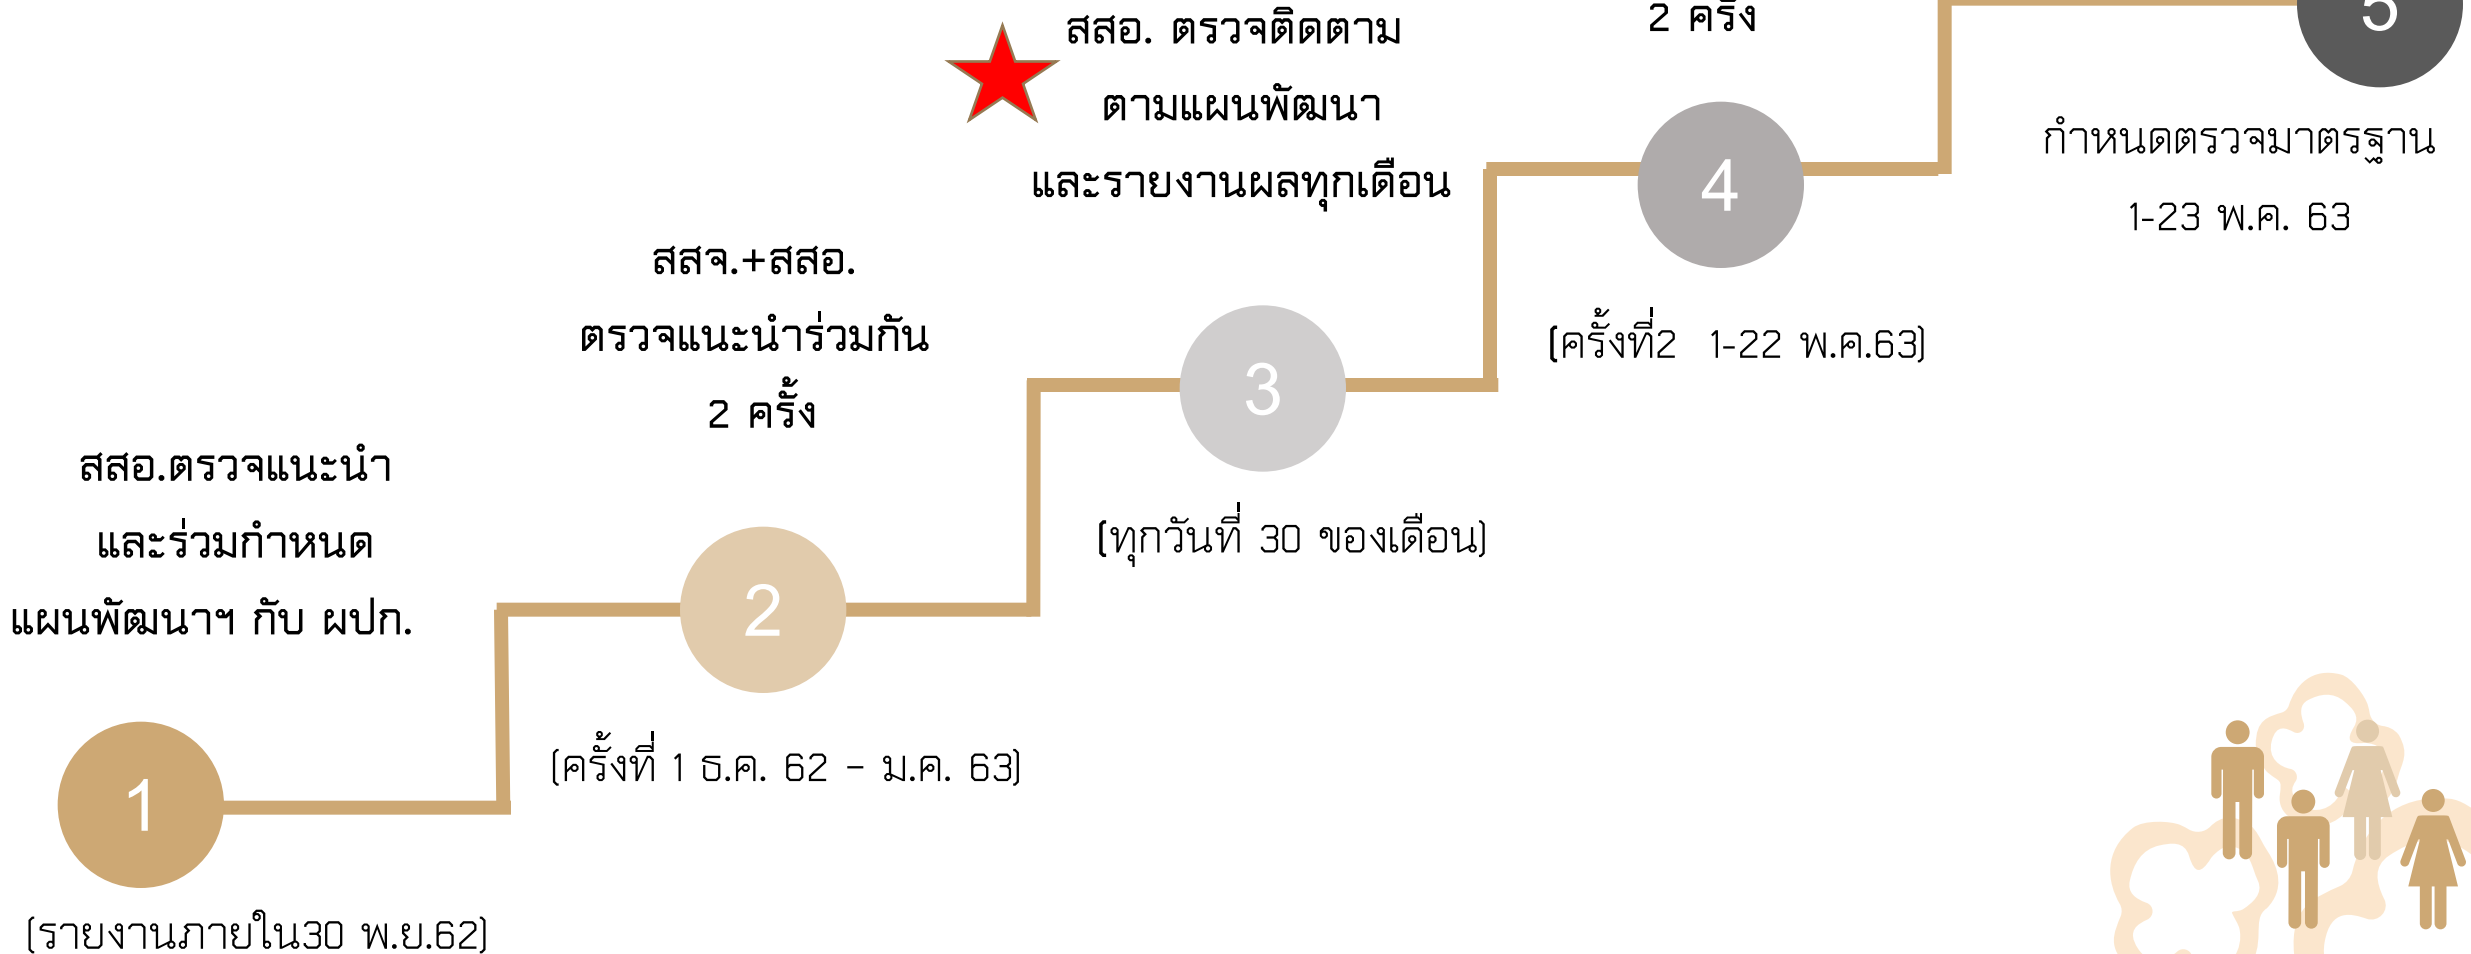

# เส้นทางสู่สถานที่ผลิต เครื่องสำอางได้มาตรฐาน

24 พ.ค. 2563 สถานที่ผลิต และ  
นำเข้าได้มาตรฐานทุกแห่ง

อำเภอ	เก่า	ใหม่	นข	แผน 30/11/62	ที่1 30/12/62	ที่2 30/1/63	ที่3 30/2/63	ที่4 30/3/63	ที่5 30/4/63
เมือง	1	1	1	1/ปิด1	2	2			
วิเศษฯ	0	2	0	-	-	-			
โพธิ์ทอง	6	0	0	ไม่ส่ง	ไม่ส่ง	6			
ป่าโมก	1	0	0	ไม่ส่ง	1	ไม่ส่ง			
แสวงหา	3	0	0	3	3	3			
รวม	12	3	1	5	5	11			