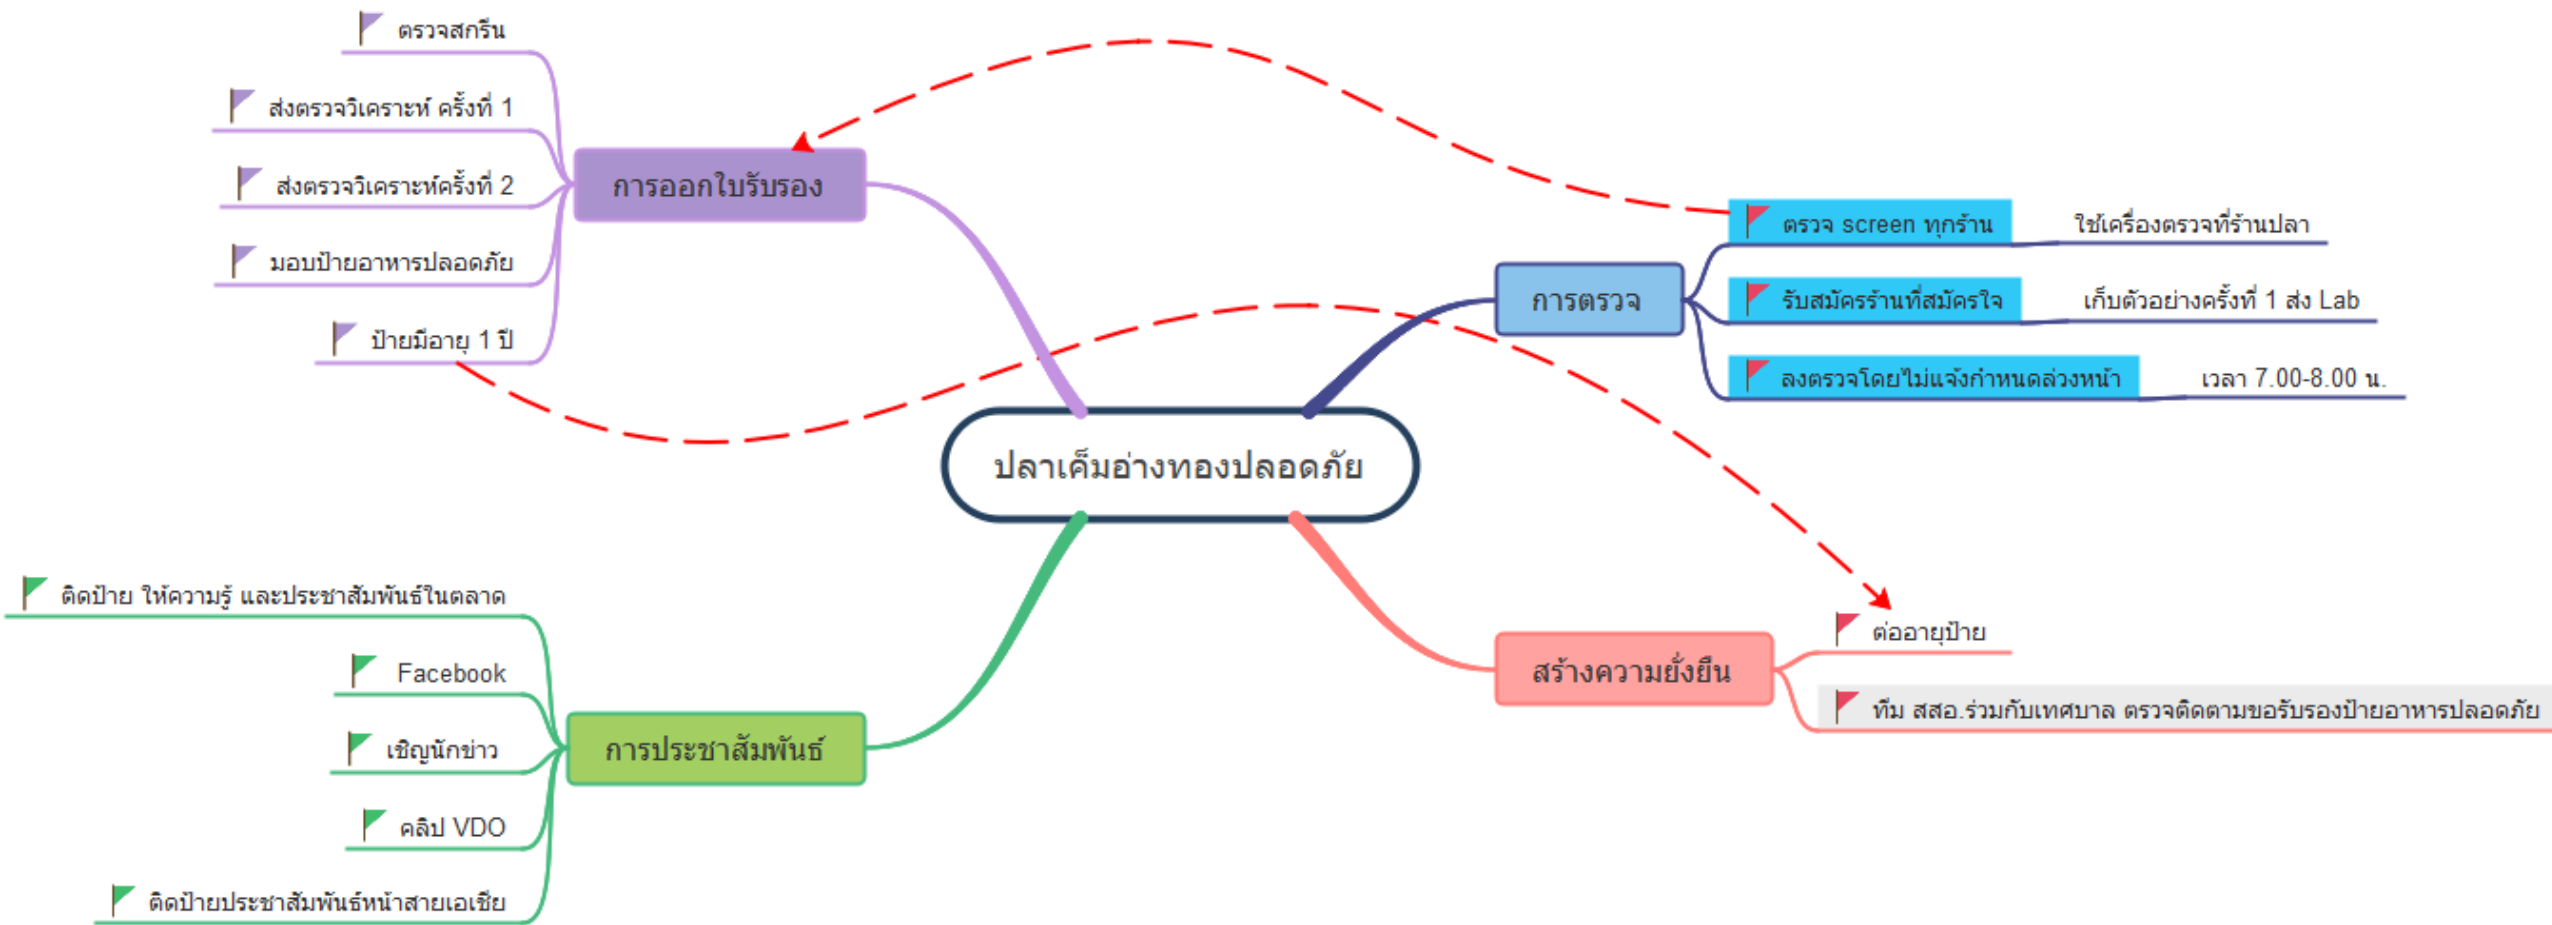

A large, expressive brown brushstroke that starts from the top left and sweeps across the upper half of the page, creating a textured, painterly background for the text.

ปลาเค็มอ่างทองปลอดภัย

ไม่ใส่ดินประสิว

# ประชุมระดม สมอง

วันที่ 12 กุมภาพันธ์ 2563

แลกเปลี่ยน ข้อมูล และประสบการณ์

# เส้นทางสู่ปลาเค็มอย่างทองปลอดภัย ไร้ดินประสิว ปี 2563

ก.พ.63

ประชุมระดม  
สมอง

มี.ค.63

รณรงค์ให้ความรู้  
รับสมัครผู้ร่วมโครงการ  
และตรวจ screen

มี.ค. 63

เก็บตัวอย่าง  
ตรวจวิเคราะห์  
ครั้งที่ 1

เม.ย.-พ.ค. 63