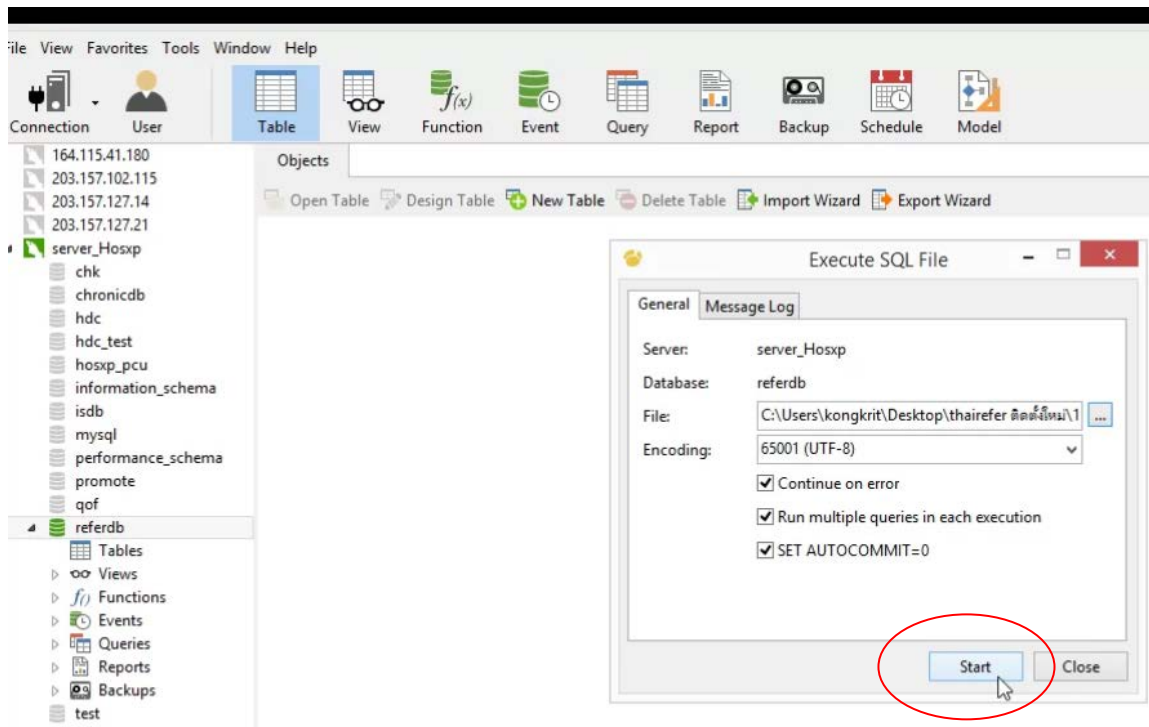

## ส่วนที่ 1 ติดตั้ง DataBase Thairefer

ดาวน์โหลดโปรแกรม <http://164.115.41.179/d756/>

คลิกขวา > Execute SQL File

open file ชื่อ Create\_referdb

\*\*\* File Create\_referdb เฉพาะ สร้างใหม่เท่านั้น  
สถานบริการใด ใช้ thairefer อยู่แล้ว ห้ามนำเขา file นี้