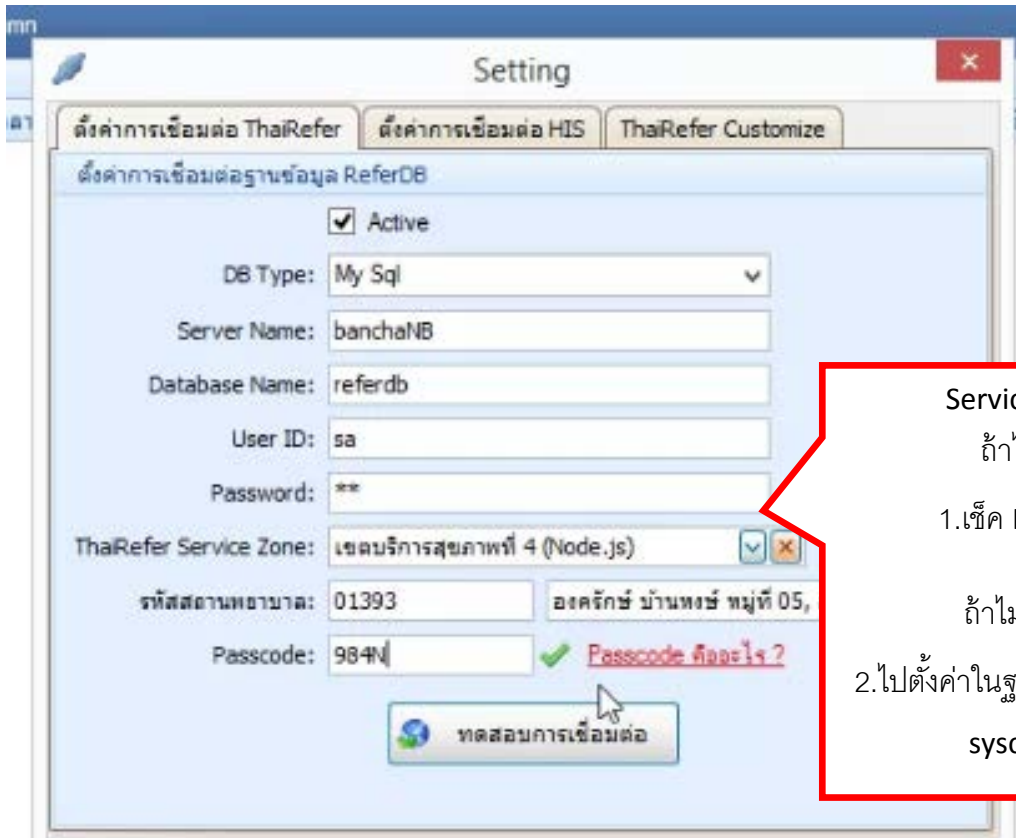

URL - Lab Result:

\*\* รพสต. ไม่มีแพทย์ ให้เพิ่ม จนท. ในเมนูแพทย์ เพื่อเอาไว้เลือกตอนส่ง refer

ตั้งค่า Thairefer Syn

Service Zone  
ถ้าไม่ขึ้น  
1. เช็ค Internet  
  
ถ้าไม่มาอีก  
2. ไปตั้งค่าในฐานข้อมูล ตาราง  
sysconfig