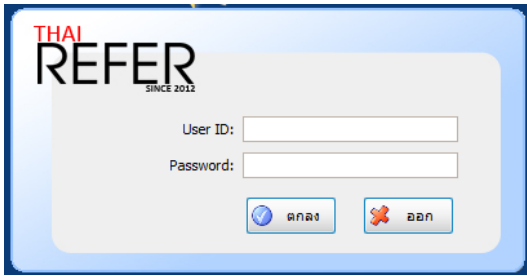

ส่วนที่ 3 ตั้งค่าโปรแกรม