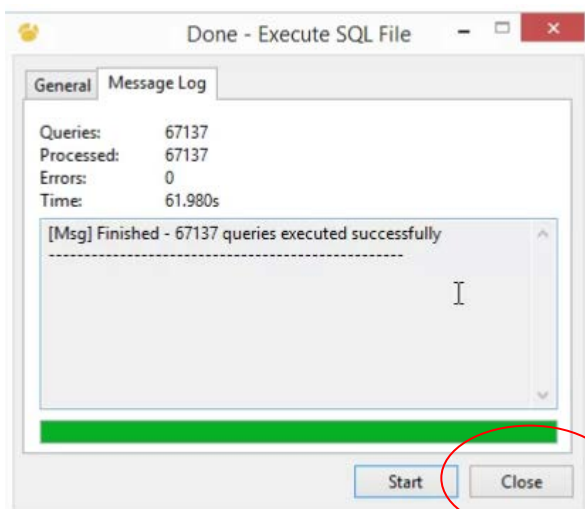

## ส่วนที่ 1 ติดตั้ง DataBase Thairefer

ดาวน์โหลดโปรแกรม <http://164.115.41.179/d756/>

คลิกขวา > Execute SQL File

open file ชื่อ Create\_referdb

\*\*\* File Create\_referdb เฉพาะ สร้างใหม่เท่านั้น  
สถานบริการใด ใช้ thairefer อยู่แล้ว ห้ามนำเขา file นี้

## ส่วนที่ 2 ติดตั้ง โปรแกรม Thairefer

Name	Modified	Type	Size
1. Create_DB	5/15/2018 11:07 AM	File folder	
2. Install ThaiRefer Client	5/15/2018 11:15 AM	File folder	
3. Install ThaiRefer Sync	5/15/2018 11:15 AM	File folder	
4. update ThaiRefer client+sync v.2.0	5/15/2018 11:07 AM	File folder	
Passcode จพ.สค..xlsx	4/30/2018 10:22 AM	แผ่นงาน Microsoft ...	15 KB
setup.exe	7/21/2014 8:54 PM	Application	460 KB
Setup.msi	7/21/2014 8:55 PM	Windows Installer ...	76,644 KB