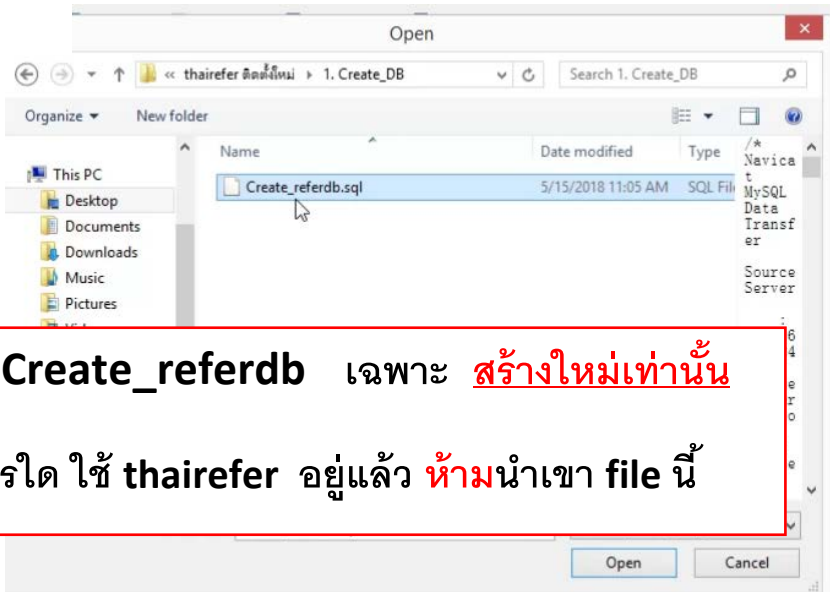

## ส่วนที่ 1 ติดตั้ง DataBase Thairefer

ดาวน์โหลดโปรแกรม <http://164.115.41.179/d756/>

คลิกขวา > Execute SQL File

open file ชื่อ Create\_referdb

\*\*\* File Create\_referdb เฉพาะ สร้างใหม่เท่านั้น  
สถานบริการใด ใช้ thairefer อยู่แล้ว ห้ามนำเขา file นี้