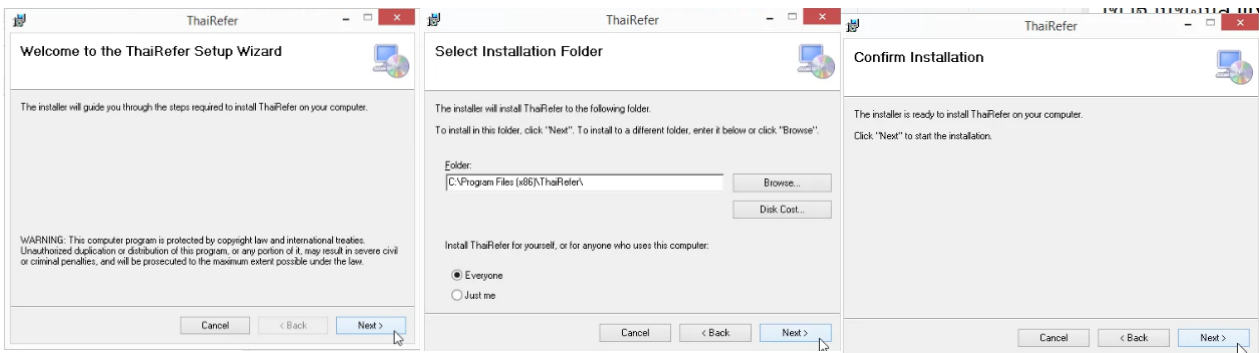

ส่วนที่ 2 ติดตั้ง โปรแกรม Thairefer

Name	Modified	Type	Size
1. Create_DB	5/15/2018 11:07 AM	File folder	
2. Install ThaiRefer Client	5/15/2018 11:15 AM	File folder	
3. Install ThaiRefer Sync	5/15/2018 11:15 AM	File folder	
4. update ThaiRefer client+sync v.2.0	5/15/2018 11:07 AM	File folder	
Passcode จพ.สค..xlsx	4/30/2018 10:22 AM	แผ่นงาน Microsoft ...	15 KB
setup.exe	7/21/2014 8:54 PM	Application	460 KB
Setup.msi	7/21/2014 8:55 PM	Windows Installer ...	76,644 KB

ติดตั้ง Thairefer syn

Name	Modified	Type	Size
1. Create_DB	5/15/2018 11:07 AM	File folder	
2. Install ThaiRefer Client	5/15/2018 11:15 AM	File folder	
3. Install ThaiRefer Sync	5/15/2018 11:15 AM	File folder	
4. update ThaiRefer client+sync v.2.0	5/15/2018 11:07 AM	File folder	
Passcode จพ.สค..xlsx	4/30/2018 10:22 AM	แผ่นงาน Microsoft ...	15 KB
setup.exe	7/21/2014 8:54 PM	Application	460 KB
Setup.msi	7/21/2014 8:55 PM	Windows Installer ...	76,644 KB