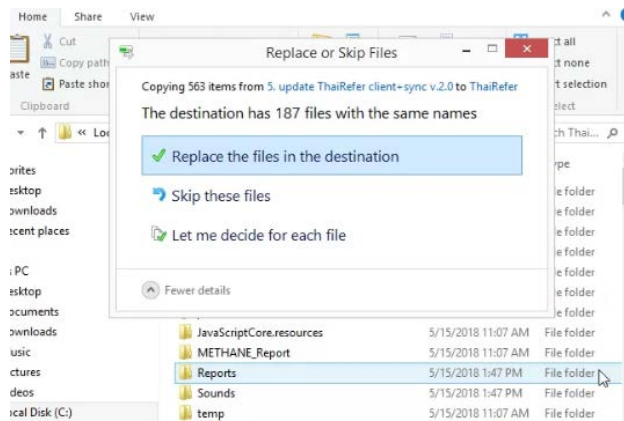

Update ThaiRefer client+sync v.2.0

1. Create_DB	5/15/2018 11:07 AM	File folder
2. Install ThaiRefer Client	5/15/2018 11:15 AM	File folder
3. Install ThaiRefer Sync	5/15/2018 11:15 AM	File folder
4. update ThaiRefer client+ sync v.2.0	5/15/2018 11:07 AM	File folder
Passcode จพ.สค..xlsx	4/30/2018 10:22 AM	พนักงาน Microsoft ... 15 KB

- Desktop - Downloads - Recent places - This PC - Desktop - Documents - Downloads - Music - Pictures - Videos - Local Disk (C:) - DATA (D:) - ORTER (E:) - CD Drive (H:) - Network	<table border="1"> <tr><td>_tmp</td><td>5/15/2018 11:07 AM</td><td>File folder</td></tr> <tr><td>CFLite.resources</td><td>5/15/2018 11:07 AM</td><td>File folder</td></tr> <tr><td>de</td><td>12/7/2016 11:00 AM</td><td>File folder</td></tr> <tr><td>es</td><td>12/7/2016 11:00 AM</td><td>File folder</td></tr> <tr><td>fi</td><td>12/7/2016 11:00 AM</td><td>File folder</td></tr> <tr><td>fr</td><td>12/7/2016 11:00 AM</td><td>File folder</td></tr> <tr><td>ja</td><td>12/7/2016 11:00 AM</td><td>File folder</td></tr> <tr><td>JavaScriptCore.resources</td><td>5/15/2018 11:07 AM</td><td>File folder</td></tr> <tr><td>METHANE_Report</td><td>5/15/2018 11:07 AM</td><td>File folder</td></tr> <tr><td>Reports</td><td>5/15/2018 11:07 AM</td><td>File folder</td></tr> <tr><td>Sounds</td><td>5/15/2018 11:07 AM</td><td>File folder</td></tr> <tr><td>temp</td><td>5/15/2018 11:07 AM</td><td>File folder</td></tr> <tr><td>Updater</td><td>5/15/2018 11:07 AM</td><td>File folder</td></tr> <tr><td>Updater2</td><td>5/15/2018 11:07 AM</td><td>File folder</td></tr> <tr><td>webcamImage</td><td>5/15/2018 11:07 AM</td><td>File folder</td></tr> <tr><td>WebKit.resources</td><td>5/15/2018 11:07 AM</td><td>File folder</td></tr> <tr><td>zh-CN</td><td>12/7/2016 11:00 AM</td><td>File folder</td></tr> <tr><td>_FirebirdSql.Data.FirebirdClient.dll</td><td>12/18/2011 11:04 ...</td><td>Application extens... 679 KB</td></tr> </table>

Copy File ทั้งหมด ไปวางทับที่ C:\Program Files\Thairefer หรือ ถ้าเครื่อง 64 bit ไปวางทับที่ C:\Program Files (x86) \Thairefer