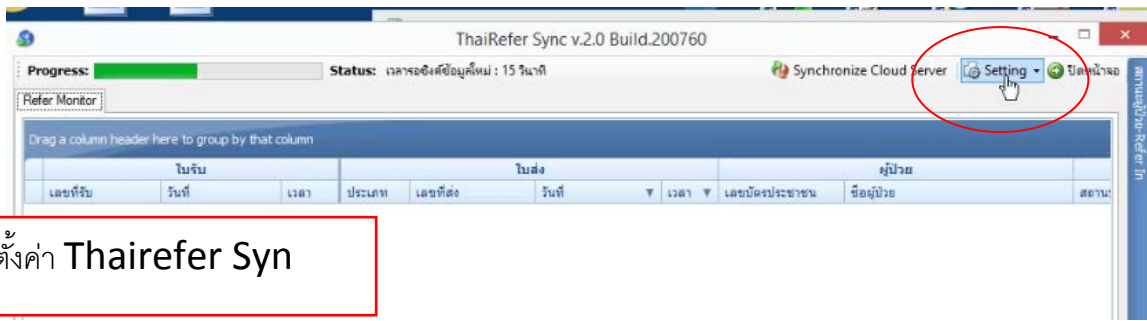

URL - Lab Result:

\*\* รพสต. ไม่มีแพทย์ ให้เพิ่ม จนท. ในเมนูแพทย์ เพื่อเอาไว้เลือกตอนส่ง refer

ตั้งค่า Thairefer Syn

Service Zone  
ถ้าไม่ขึ้น  
1. เช็ค Internet  
  
ถ้าไม่มาอีก  
2. ไปตั้งค่าในฐานข้อมูล ตาราง  
sysconfig