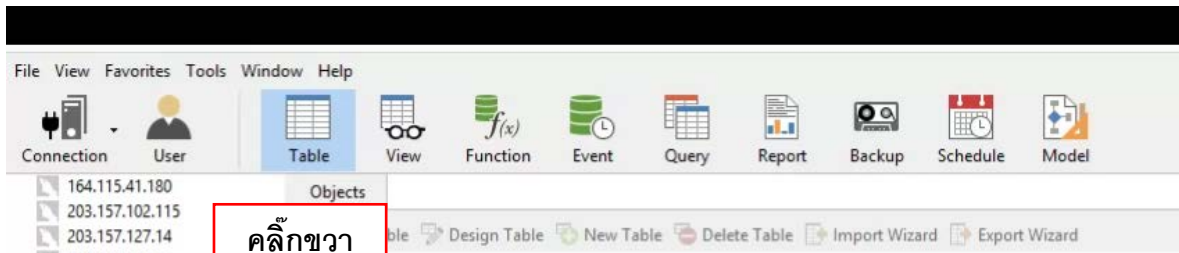

## ส่วนที่ 1 ติดตั้ง DataBase Thairefer

ดาวน์โหลดโปรแกรม <http://164.115.41.179/d756/>

คลิกขวา > Execute SQL File

open file ชื่อ Create\_referdb

\*\*\* File Create\_referdb เฉพาะ สร้างใหม่เท่านั้น  
สถานบริการใด ใช้ thairefer อยู่แล้ว ห้ามนำเขา file นี้