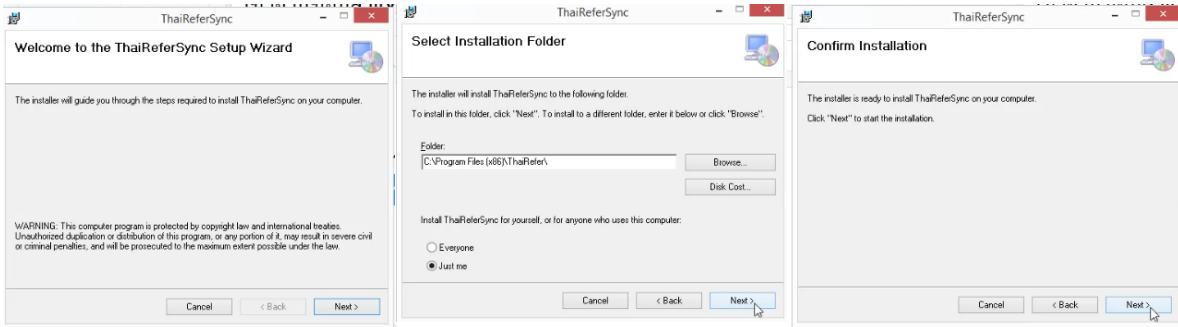

Update ThaiRefer client+sync v.2.0

1. Create_DB	5/15/2018 11:07 AM	File folder
2. Install ThaiRefer Client	5/15/2018 11:15 AM	File folder
3. Install ThaiRefer Sync	5/15/2018 11:15 AM	File folder
4. update ThaiRefer client+ sync v.2.0	5/15/2018 11:07 AM	File folder
Passcode จพ.สค..xlsx	4/30/2018 10:22 AM	พนักงาน Microsoft ... 15 KB

- Desktop - Downloads - Recent places - This PC - Desktop - Documents - Downloads - Music - Pictures - Videos - Local Disk (C:) - DATA (D:) - ORTER (E:) - CD Drive (H:) - Network	<table border="1"> <tr><td>_tmp</td><td>5/15/2018 11:07 AM</td><td>File folder</td></tr> <tr><td>CFLite.resources</td><td>5/15/2018 11:07 AM</td><td>File folder</td></tr> <tr><td>de</td><td>12/7/2016 11:00 AM</td><td>File folder</td></tr> <tr><td>es</td><td>12/7/2016 11:00 AM</td><td>File folder</td></tr> <tr><td>fi</td><td>12/7/2016 11:00 AM</td><td>File folder</td></tr> <tr><td>fr</td><td>12/7/2016 11:00 AM</td><td>File folder</td></tr> <tr><td>ja</td><td>12/7/2016 11:00 AM</td><td>File folder</td></tr> <tr><td>JavaScriptCore.resources</td><td>5/15/2018 11:07 AM</td><td>File folder</td></tr> <tr><td>METHANE_Report</td><td>5/15/2018 11:07 AM</td><td>File folder</td></tr> <tr><td>Reports</td><td>5/15/2018 11:07 AM</td><td>File folder</td></tr> <tr><td>Sounds</td><td>5/15/2018 11:07 AM</td><td>File folder</td></tr> <tr><td>temp</td><td>5/15/2018 11:07 AM</td><td>File folder</td></tr> <tr><td>Updater</td><td>5/15/2018 11:07 AM</td><td>File folder</td></tr> <tr><td>Updater2</td><td>5/15/2018 11:07 AM</td><td>File folder</td></tr> <tr><td>webcamImage</td><td>5/15/2018 11:07 AM</td><td>File folder</td></tr> <tr><td>WebKit.resources</td><td>5/15/2018 11:07 AM</td><td>File folder</td></tr> <tr><td>zh-CN</td><td>12/7/2016 11:00 AM</td><td>File folder</td></tr> <tr><td>_FirebirdSql.Data.FirebirdClient.dll</td><td>12/18/2011 11:04 ...</td><td>Application extens... 679 KB</td></tr> </table>

Copy File ทั้งหมด ไปวางทับที่ C:\Program Files\Thairefer หรือ ถ้าเครื่อง 64 bit ไปวางทับที่ C:\Program Files (x86) \Thairefer