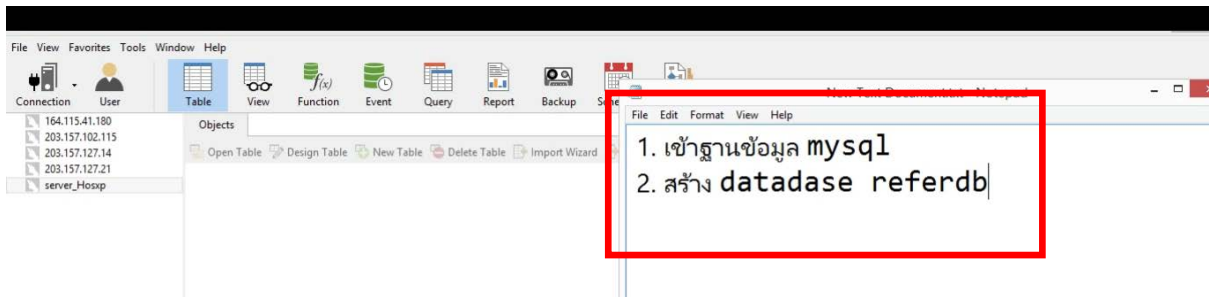

## ส่วนที่ 1 ติดตั้ง DataBase Thairefer

ดาวน์โหลดโปรแกรม <http://164.115.41.179/d756/>

คลิกขวา > Execute SQL File

open file ชื่อ Create\_referdb

\*\*\* File Create\_referdb เฉพาะ สร้างใหม่เท่านั้น  
สถานบริการใด ใช้ thairefer อยู่แล้ว ห้ามนำเขา file นี้