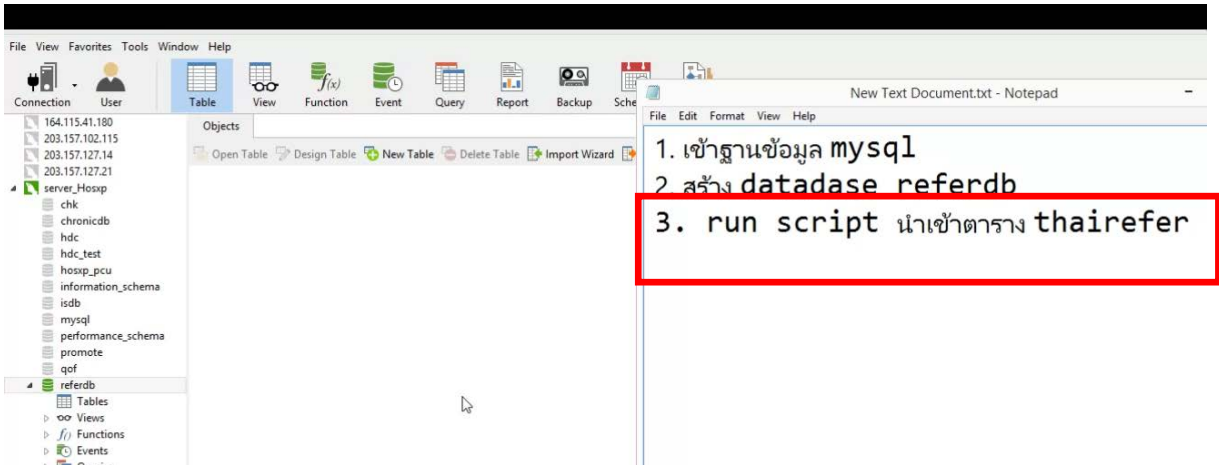

## ส่วนที่ 1 ติดตั้ง DataBase Thairefer

ดาวน์โหลดโปรแกรม <http://164.115.41.179/d756/>

คลิกขวา > Execute SQL File

open file ชื่อ Create\_referdb

\*\*\* File Create\_referdb เฉพาะ สร้างใหม่เท่านั้น  
สถานบริการใด ใช้ thairefer อยู่แล้ว ห้ามนำเขา file นี้