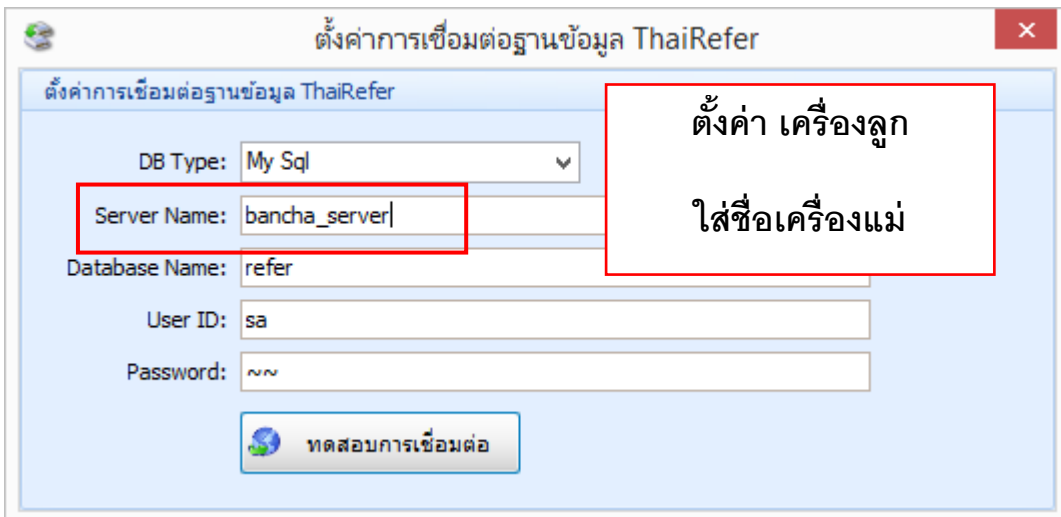

- เปิดโปรแกรม Thairefer
- กด **Ctrl+Shift**
- ตั้งค่า ฐานข้อมูล