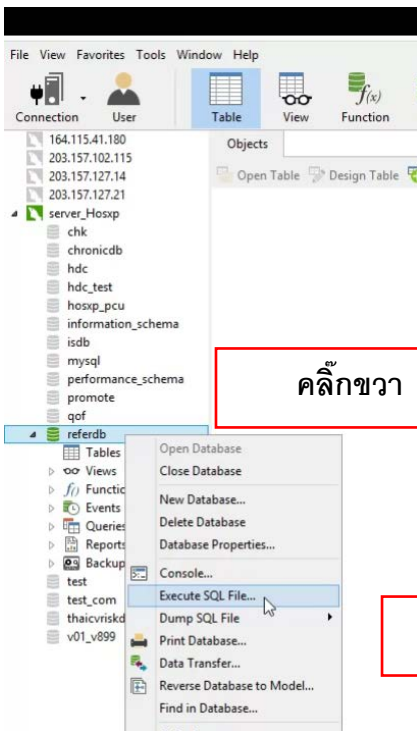

## ส่วนที่ 1 ติดตั้ง DataBase Thairefer

ดาวน์โหลดโปรแกรม <http://164.115.41.179/d756/>

คลิกขวา > Execute SQL File

open file ชื่อ Create\_referdb

\*\*\* File Create\_referdb เฉพาะ สร้างใหม่เท่านั้น  
สถานบริการใด ใช้ thairefer อยู่แล้ว ห้ามนำเขา file นี้

## ส่วนที่ 2 ติดตั้ง โปรแกรม Thairefer

Name	Modified	Type	Size
1. Create_DB	5/15/2018 11:07 AM	File folder	
2. Install ThaiRefer Client	5/15/2018 11:15 AM	File folder	
3. Install ThaiRefer Sync	5/15/2018 11:15 AM	File folder	
4. update ThaiRefer client+sync v.2.0	5/15/2018 11:07 AM	File folder	
Passcode จพ.สค..xlsx	4/30/2018 10:22 AM	แผ่นงาน Microsoft ...	15 KB
setup.exe	7/21/2014 8:54 PM	Application	460 KB
Setup.msi	7/21/2014 8:55 PM	Windows Installer ...	76,644 KB