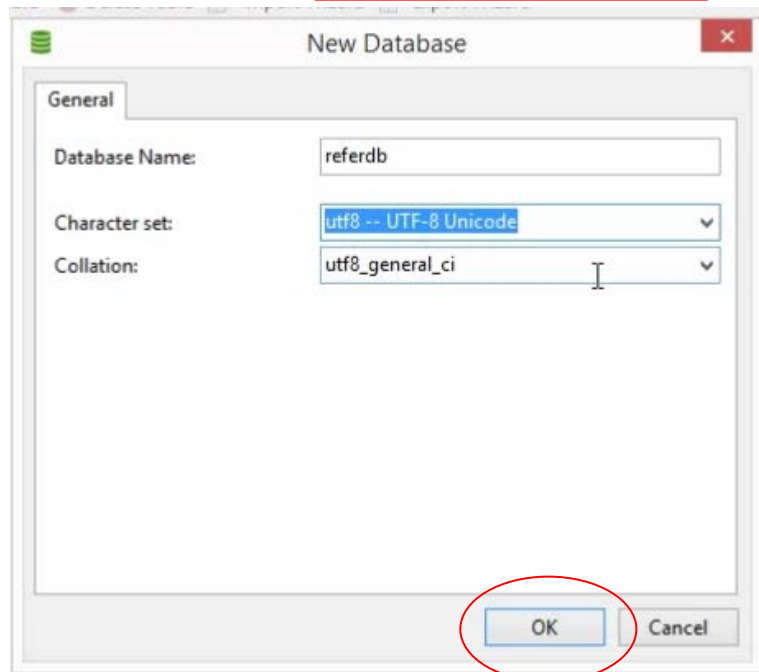

## ส่วนที่ 1 ติดตั้ง DataBase Thairefer

ดาวน์โหลดโปรแกรม <http://164.115.41.179/d756/>

คลิกขวา > Execute SQL File

open file ชื่อ Create\_referdb

\*\*\* File Create\_referdb เฉพาะ สร้างใหม่เท่านั้น  
สถานบริการใด ใช้ thairefer อยู่แล้ว ห้ามนำเขา file นี้