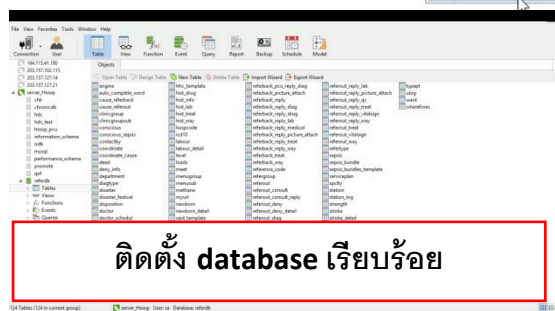

## ส่วนที่ 1 ติดตั้ง DataBase Thairefer

ดาวน์โหลดโปรแกรม <http://164.115.41.179/d756/>

คลิกขวา > Execute SQL File

open file ชื่อ Create\_referdb

\*\*\* File Create\_referdb เฉพาะ สร้างใหม่เท่านั้น  
สถานบริการใด ใช้ thairefer อยู่แล้ว ห้ามนำเขา file นี้