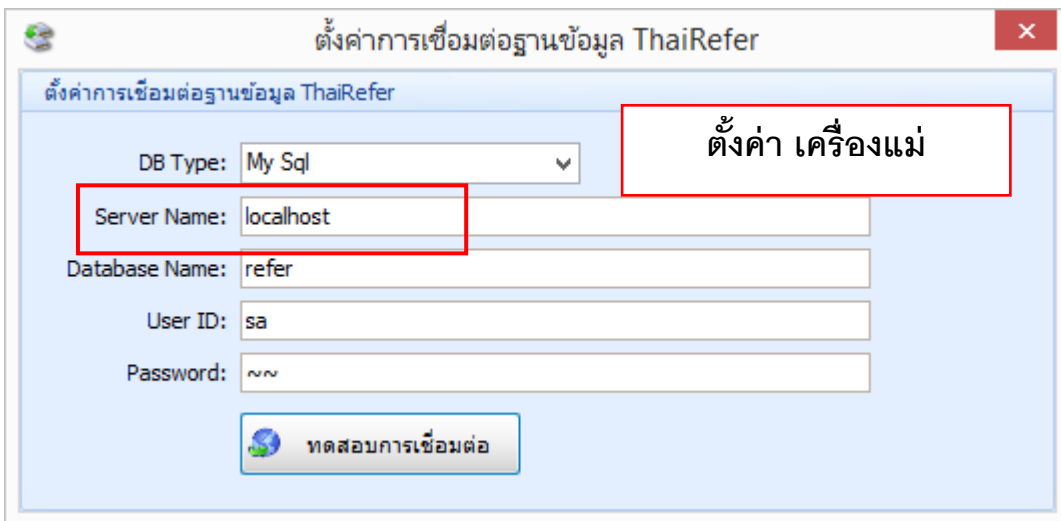

- เปิดโปรแกรม Thairefer
- กด **Ctrl+Shift**
- ตั้งค่า ฐานข้อมูล