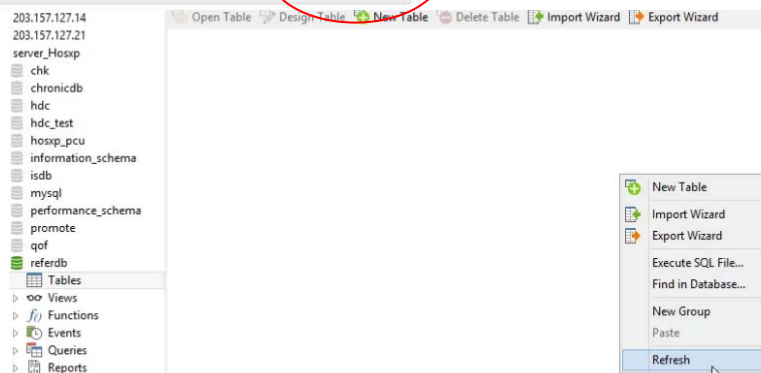

## ส่วนที่ 1 ติดตั้ง DataBase Thairefer

ดาวน์โหลดโปรแกรม <http://164.115.41.179/d756/>

คลิกขวา > Execute SQL File

open file ชื่อ Create\_referdb

\*\*\* File Create\_referdb เฉพาะ สร้างใหม่เท่านั้น  
สถานบริการใด ใช้ thairefer อยู่แล้ว ห้ามนำเขา file นี้